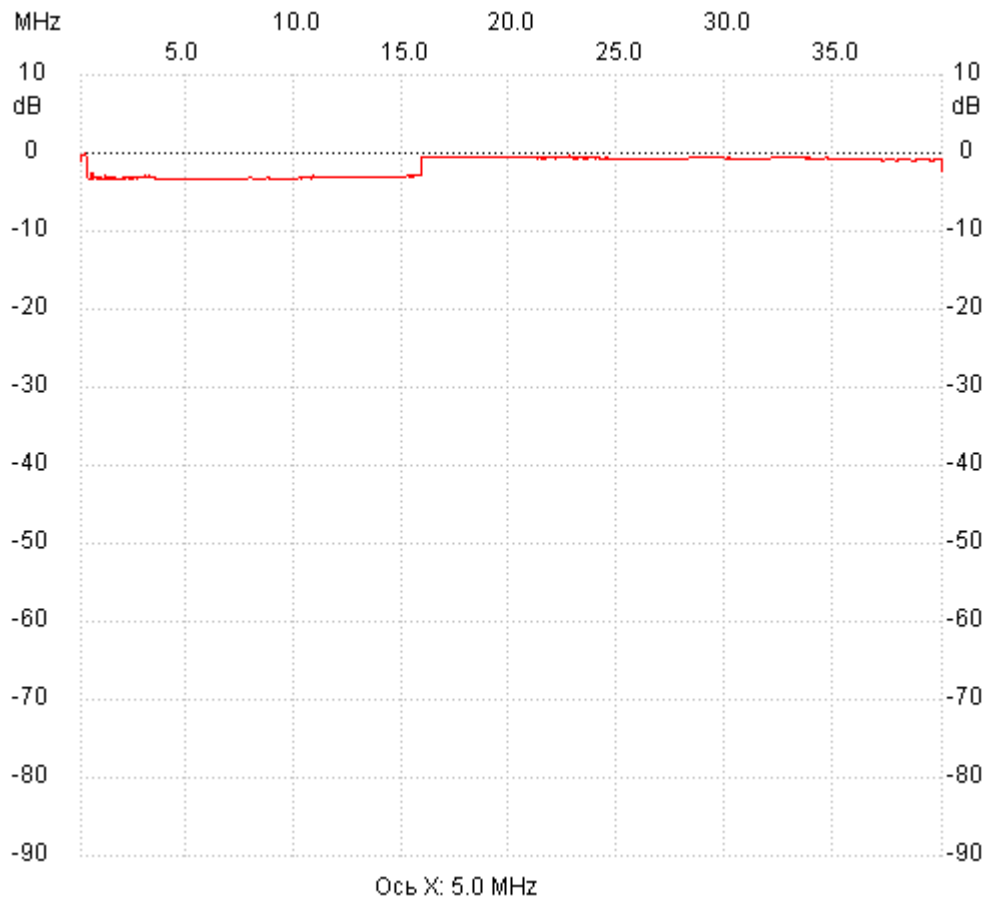

Начальная частота: 0.100000 МГц; Конечная: 40.000000 МГц; Размер шага: 39.980 кГц

Количество точек: 999; Задержка : 0мкс

;no_label

Канал 1

max:-0.00dB 0.299900MHz

min:-3.41dB 7.736172MHz

V3db:нет
